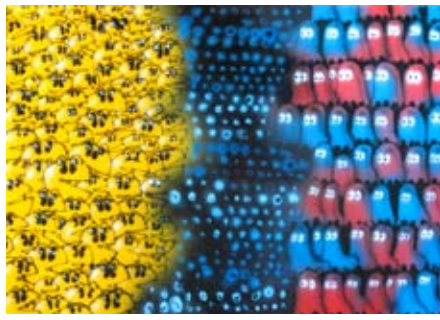

RŮZNÉ / SÍTOTISK NA PAPIŘE / B1, A1, B2  
VARIOUS / SILKSCREEN ON PAPER / B1, A1, B2

RŮZNÉ / AIRBRUSH, AKRYL, TUŠ NA PAPIŘE / 70 x 50 cm  
VARIOUS / AIRBRUSH ON PAPER / 70 x 50 cm

RŮZNÉ / LINORYT NA PAPIŘE / RŮZNÉ FORMÁTY – VŠE DO A4  
VARIOUS / LINOCUT ON PAPER / VARIOUS FORMATS – MAXIMUM A4