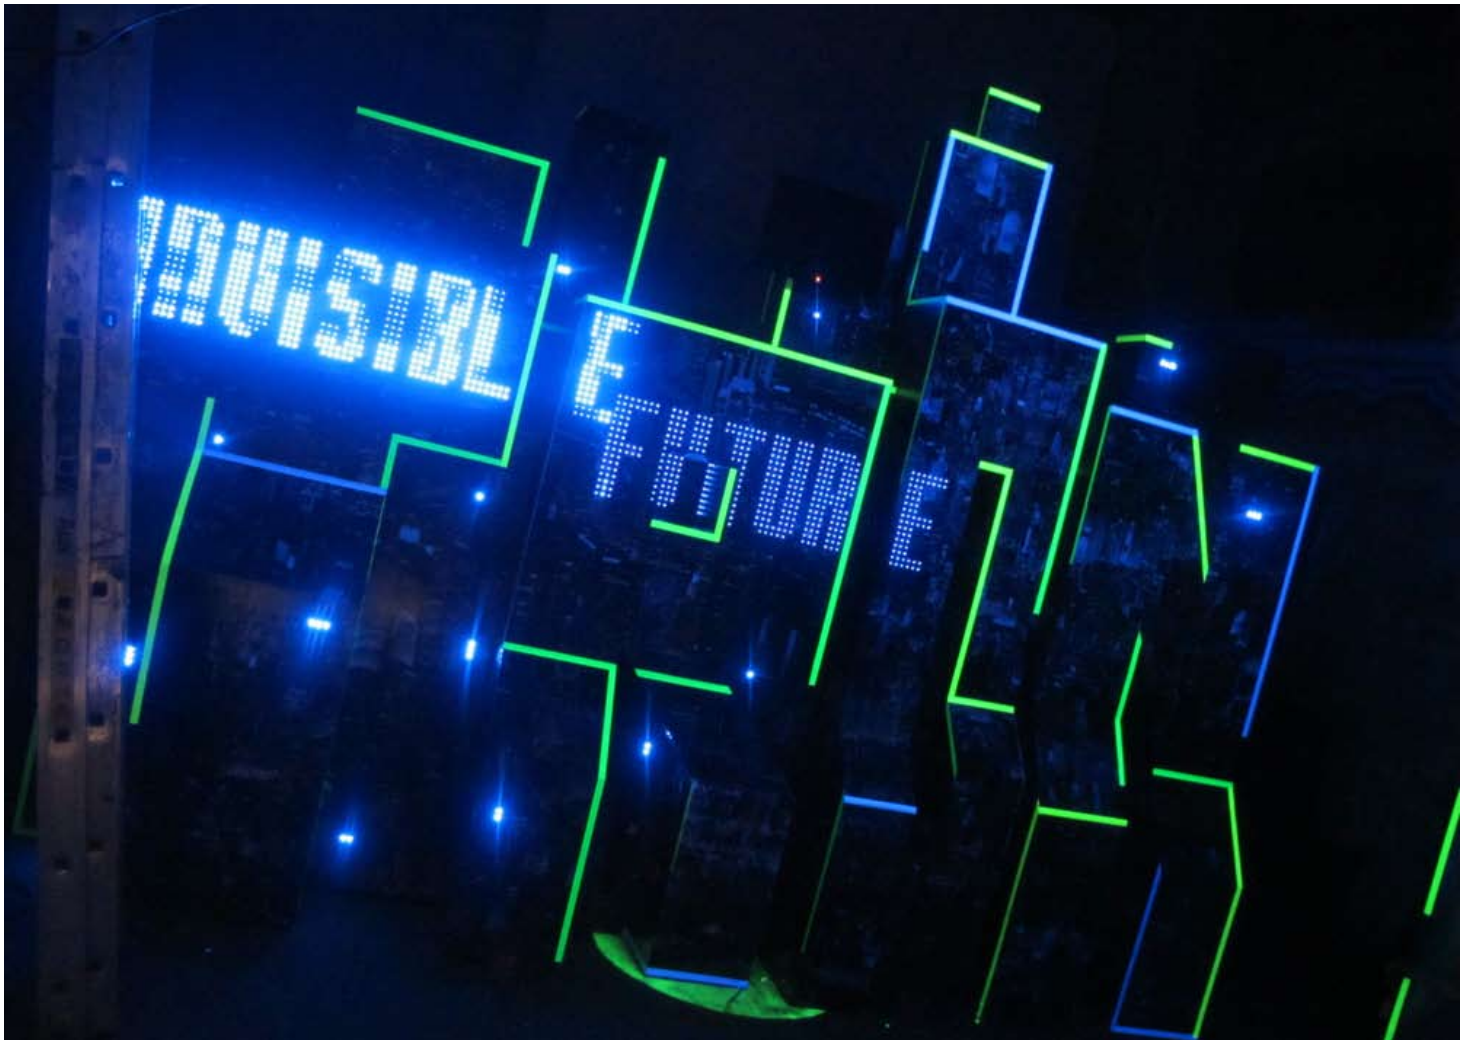

IFF (TRON) / KOMBINOVANÁ TECHNIKA / 400 x 250 x 150 cm
IFF (TRON) / MIXED MEDIA / 400 x 250 x 150 cm