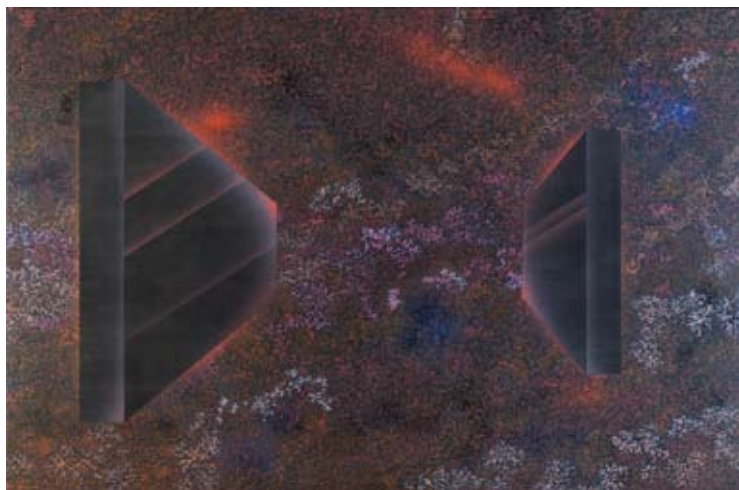

TEMNÁ HMOTA / AKRYL A AIRBRUSH NA PLÁTNĚ / 100 x 120 cm
DARK MATTER / ACRYLIC AND AIRBRUSH ON CANVAS / 100 x 120 cm