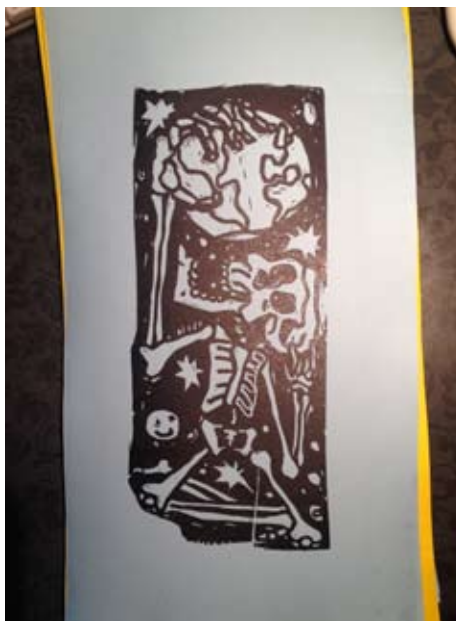

RŮZNÉ / SÍTOTISK NA PAPIŘE / B1, A1, B2  
VARIOUS / SILKSCREEN ON PAPER / B1, A1, B2

RŮZNÉ / AIRBRUSH, AKRYL, TUŠ NA PAPIŘE / 70 x 50 cm  
VARIOUS / AIRBRUSH ON PAPER / 70 x 50 cm

RŮZNÉ / LINORYT NA PAPIŘE / RŮZNÉ FORMÁTY – VŠE DO A4  
VARIOUS / LINOCUT ON PAPER / VARIOUS FORMATS – MAXIMUM A4