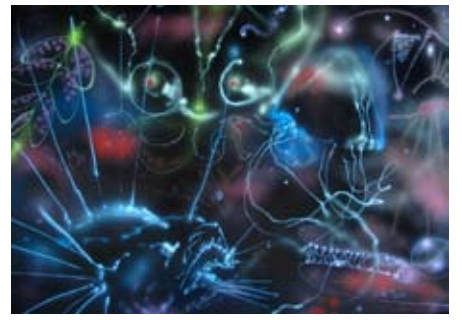

RŮZNÉ / SÍTOTISK NA PAPIŘE / B1, A1, B2  
VARIOUS / SILKSCREEN ON PAPER / B1, A1, B2

RŮZNÉ / AIRBRUSH, AKRYL, TUŠ NA PAPIŘE / 70 x 50 cm  
VARIOUS / AIRBRUSH ON PAPER / 70 x 50 cm

RŮZNÉ / LINORYT NA PAPIŘE / RŮZNÉ FORMÁTY – VŠE DO A4  
VARIOUS / LINOCUT ON PAPER / VARIOUS FORMATS – MAXIMUM A4