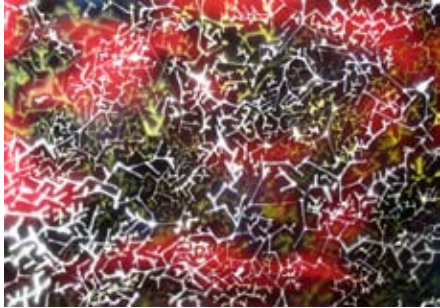

RŮZNÉ / SÍTOTISK NA PAPIŘE / B1, A1, B2  
VARIOUS / SILKSCREEN ON PAPER / B1, A1, B2

RŮZNÉ / AIRBRUSH, AKRYL, TUŠ NA PAPIŘE / 70 x 50 cm  
VARIOUS / AIRBRUSH ON PAPER / 70 x 50 cm

RŮZNÉ / LINORYT NA PAPIŘE / RŮZNÉ FORMÁTY – VŠE DO A4  
VARIOUS / LINOCUT ON PAPER / VARIOUS FORMATS – MAXIMUM A4