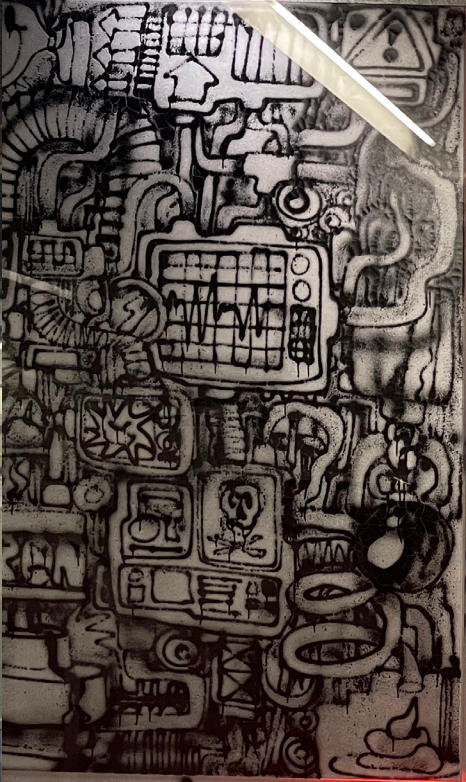

AIN'T GOT
TO L
BUT U
HUR
UP K
BUST YOU JOINT
AND THEN I
BUST MINE