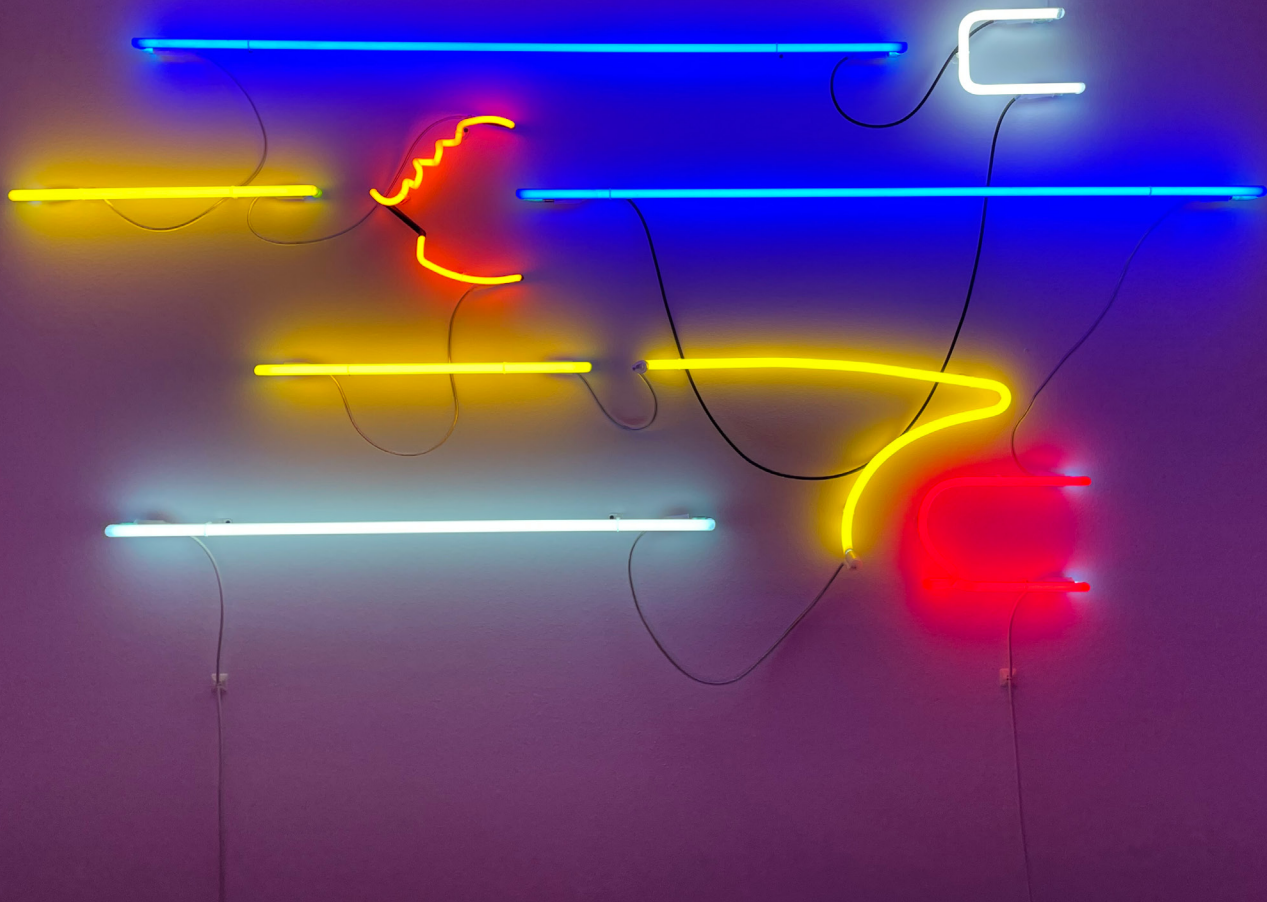

Vertical graffiti text in purple and blue, possibly reading 'CONVICTION'.

CONVICTION

DEAD BURIED
EST TO
MOON
NEED
SON
K

SOUND OF THE POLICE

YOU DON'T NEED

WILY DARKNESS & OBSCURITY
IN ALL LAWS IN ALL THY WOR
THAT NONE DARE EAT THE
BUT FROM THE WILY SERPEN
TAINS OR IS IT BECAUSE SEC
CAUSE FEMMES HOLD APPLAUF

Vertical graffiti text in blue, possibly reading 'CONVICTION'.

8112

2005

WHAT TO SEE

YOUNG
OF
CENTRON

CKING
WAY

FRANK

KICKS
X

ELECTRONICS

GALERIE VACLAVA ŠPÁLY

VACLAVA ŠPÁLY
KAPRA
2021-17, 10, 2021
SOBOTA - NEDELE 11-19

INSTITUT
KAPRA

SC#ANE

ENTRO

SM
ME

SNOW

MICHAL ŠKAPA
SITUACE
24.10 - 31.12
KURÁTOR: DÁNĎA KLÍMA

GALERIE MEGA

PROJEKT: PAVEL ŠIMĚK
KURÁTOR: DÁNĎA KLÍMA
VÝSTAVNÍ MÍSTNOST: KRYTOVÝCH
KRYTOVÝCH KRYTOVÝCH KRYTOVÝCH

IF YOU ARE INTERESTED IN ADDING
TO THE ART COLLECTION PLEASE
CONTACT US AT: 222 222 222