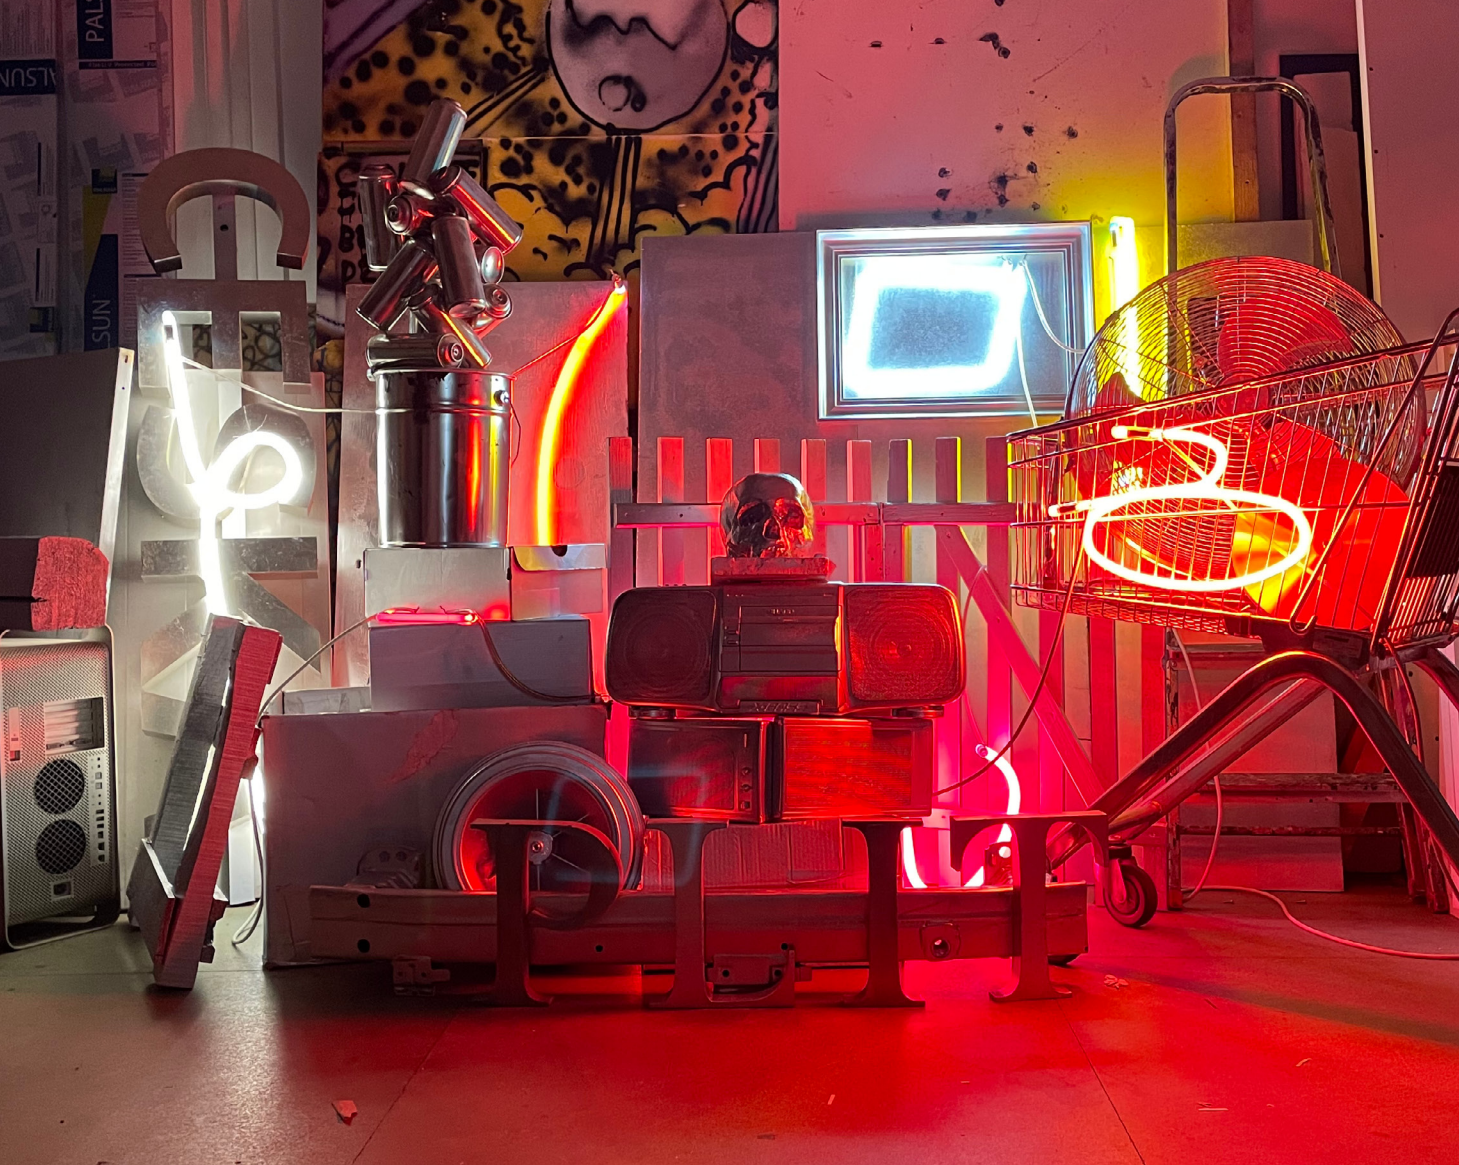

Vertical graffiti text in purple and blue, possibly reading 'CONVICTION'.

CONVICTION

DEAD BURIED
EST TO
MOON
NEED
SON
K

SOUND OF THE POLICE

YOU DON'T NEED

WILY DARKNESS & OBSCURITY
IN ALL LAWS IN ALL THY WOR
THAT NONE DARE EAT THE
BUT FROM THE WILY SERPEN
TAINS OR IS IT BECAUSE SEC
CAUSE FEMMES HOLD APPLAUF

ELECTRONICS

GALERIE VACLAVA ŠPÁLY

VACLAVA ŠPÁLY
KAPRA
2021-17, 10, 2021
SOBOTA - NEDELE 11-19

INSTITUT
KAPRA

SC#ANE

ENTRO

SM
ME

SNOW

MICHAL ŠKAPA
SITUACE
24.10 - 31.12
KURÁTOR: DÁNĎA KLÍMA

GALERIE MEGA

PROJEKT: PAVEL ŠIMĚK
KURÁTOR: DÁNĎA KLÍMA
VÝSTAVNÍ MÍSTNOST: KRYTOVÝCH
KRYTOVÝCH KRYTOVÝCH KRYTOVÝCH

IF YOU ARE INTERESTED IN ADDING
TO THE ART COLLECTION PLEASE
CONTACT US AT: 222 222 222