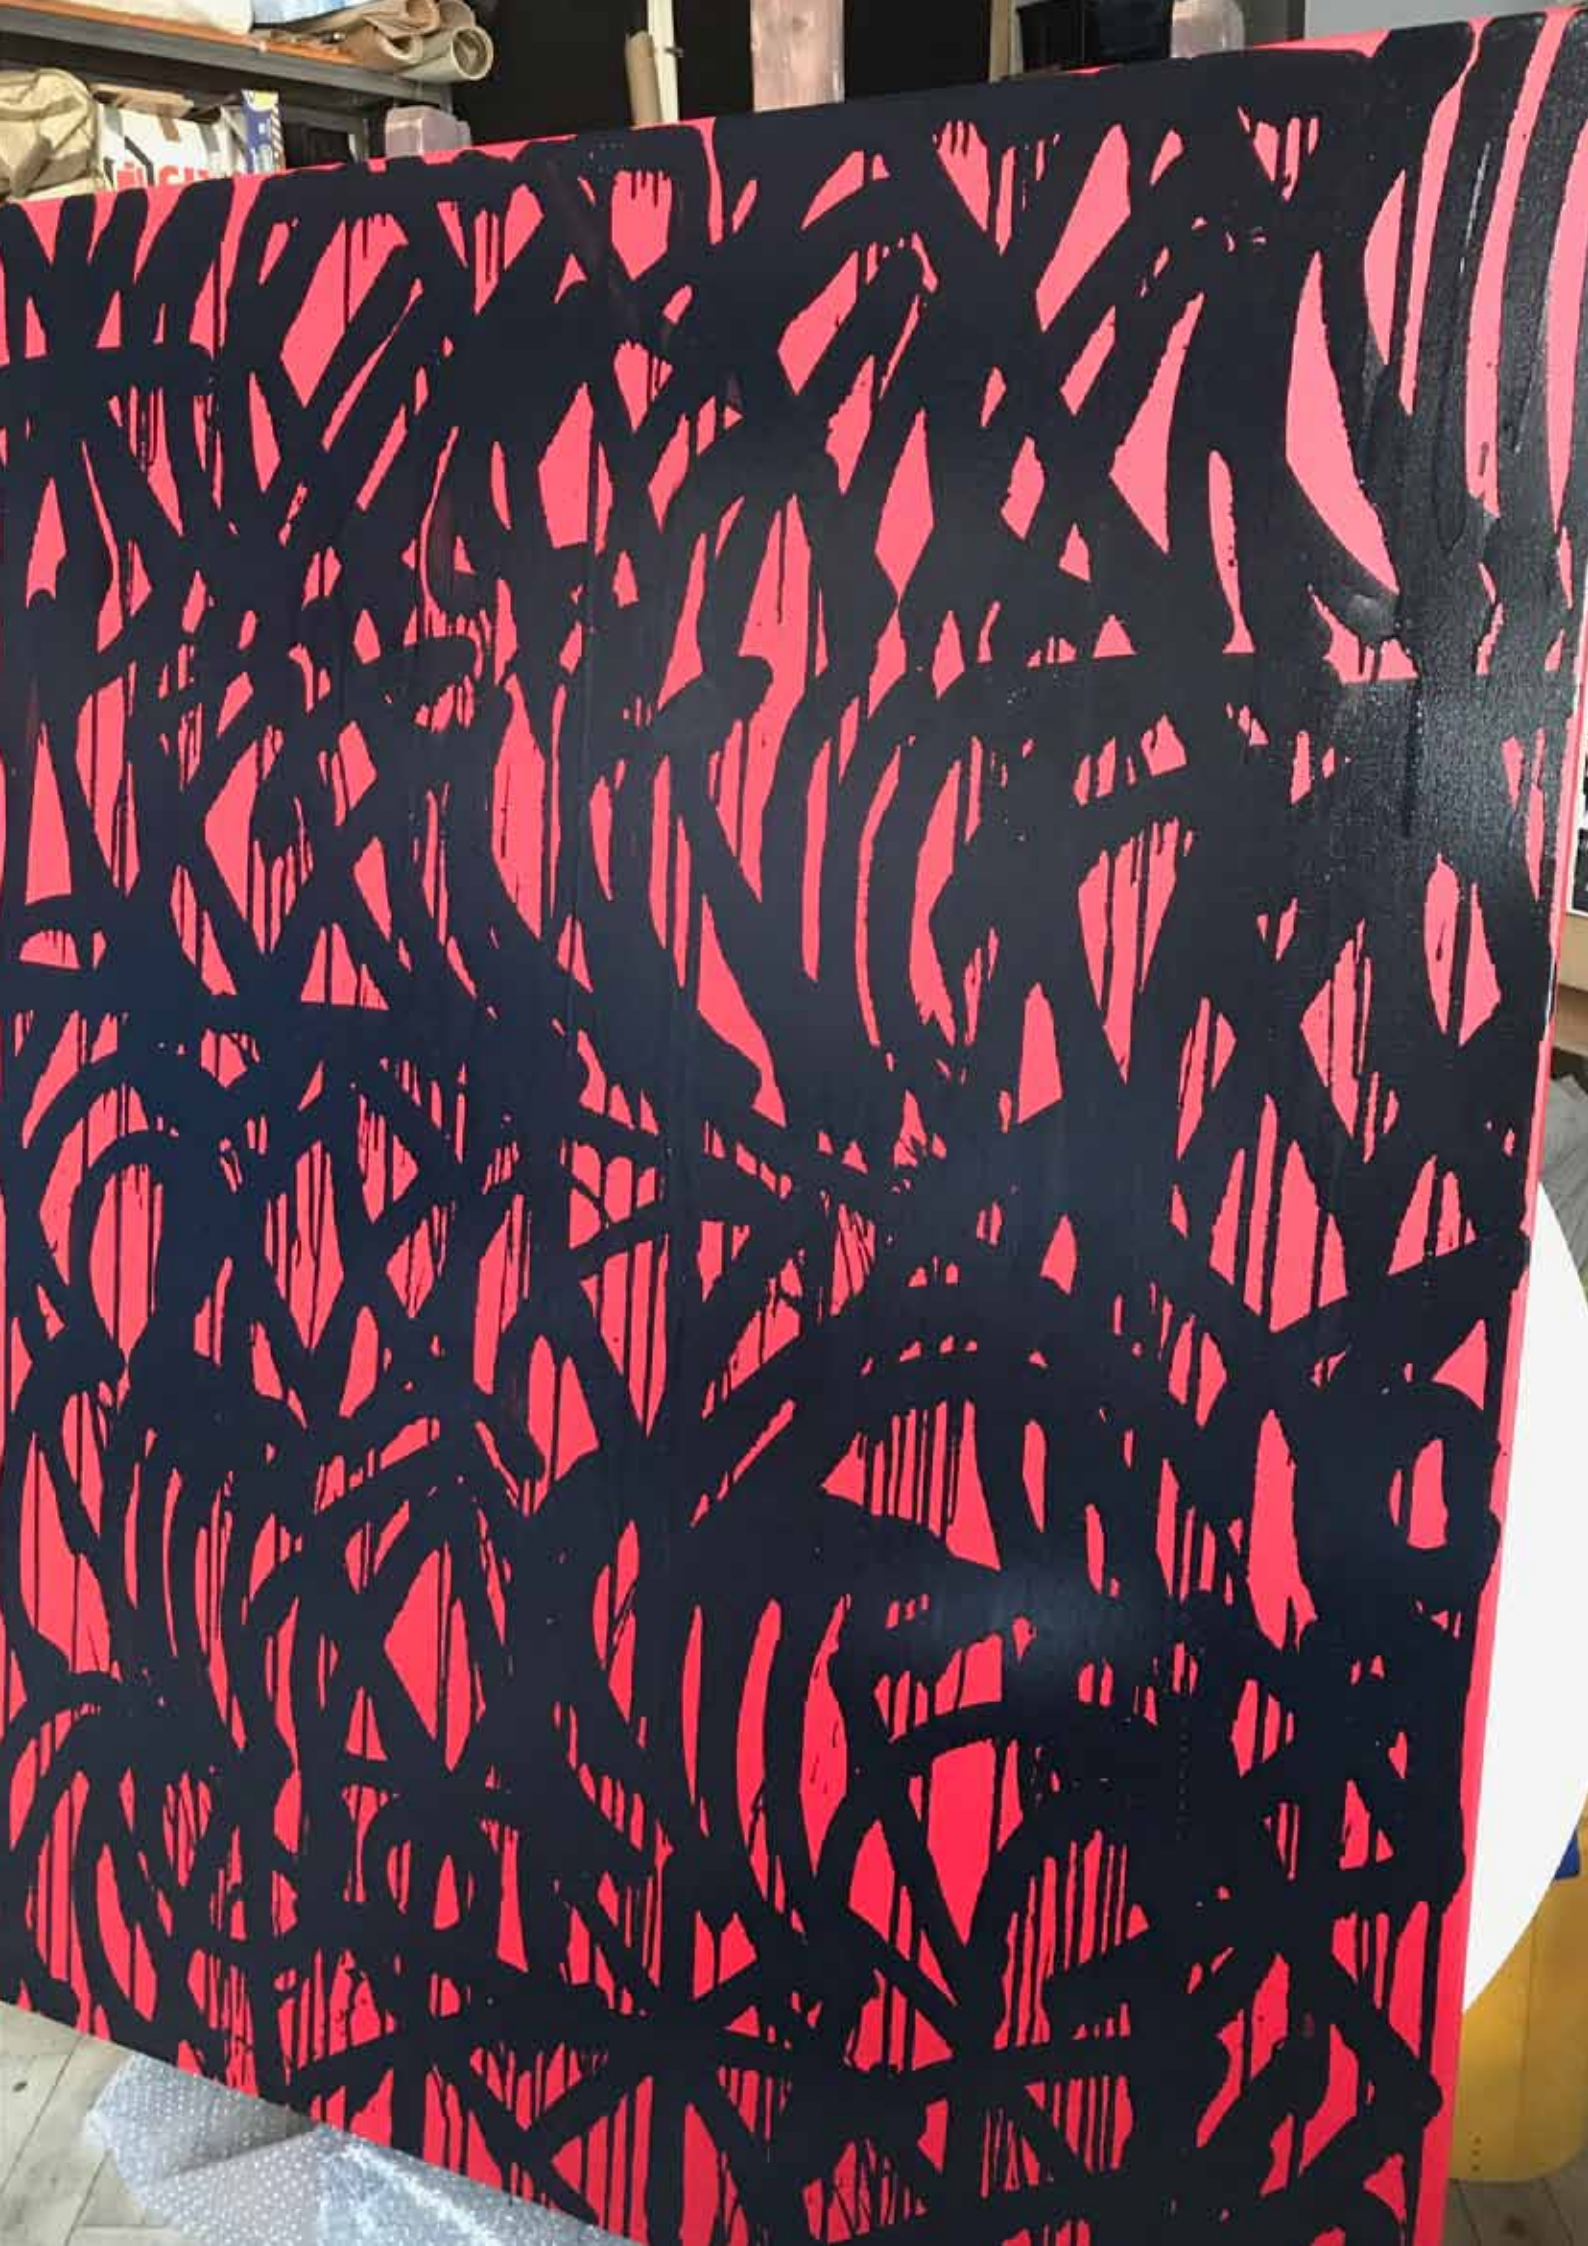

**MICHAL
ŠKAPA
2018**

**CREWNÍ
OBRAZ**

key@freemagazine.cz
<http://www.michalskapa.cz>
+420 777 000 867

Tam kde je tráva zelená
emailová barva a akryl na plátně
80 x 200 cm, 2017

Vem mě do ráje
emailová barva a akryl na plátně
80 x 200 cm, 2017

Pracuj tvrdě
emailová barva a akryl na plátně
80 x 200 cm, 2017

Bud'
emailová barva a akryl na plátně
80 x 200 cm, 2017

Invisible
email a akryl na plátně
170 x 130 cm, 2017

Rocket
email a akryl na plátně
170 x 130 cm, 2017