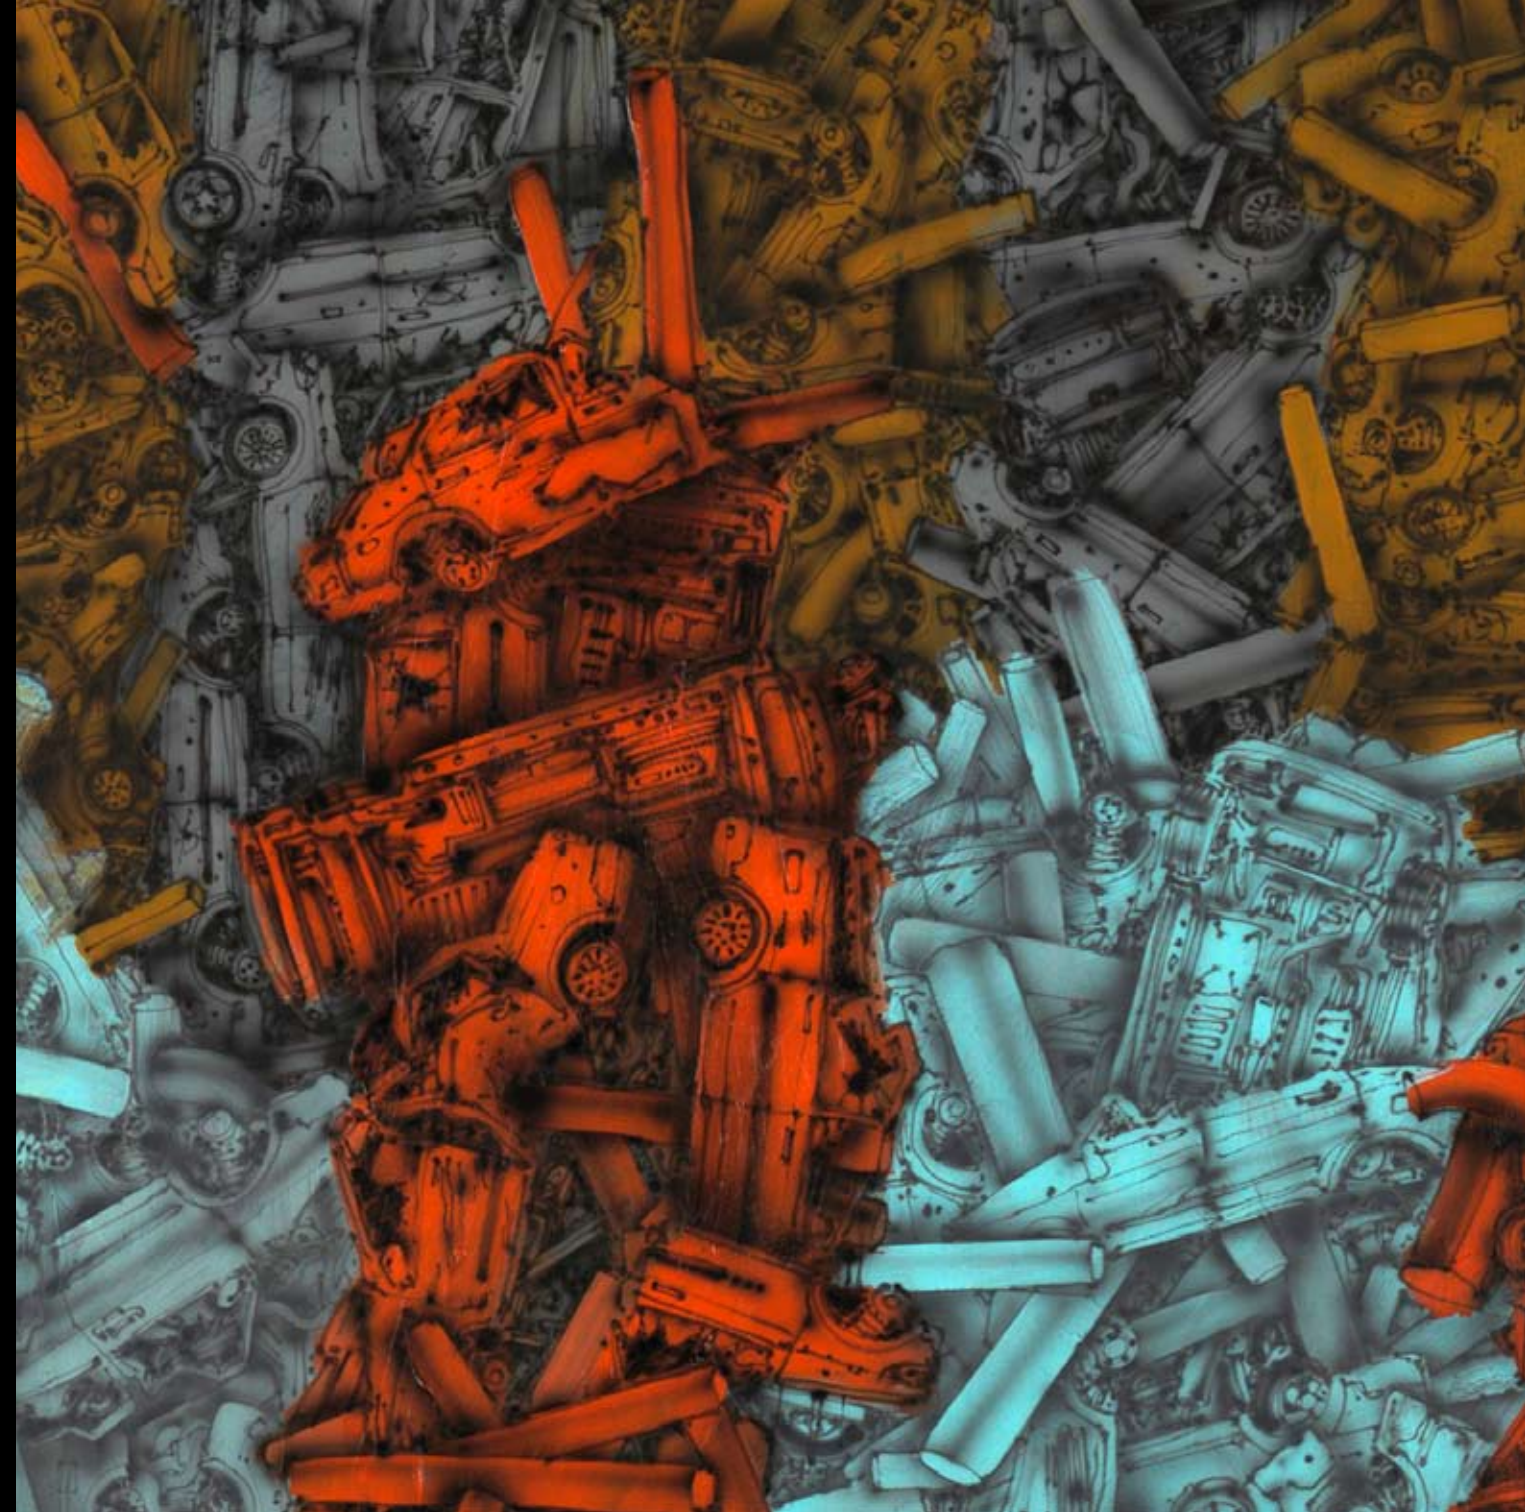

Bez názvu, emailová barva a akryl na plátně, 100 x 100 cm, 2015