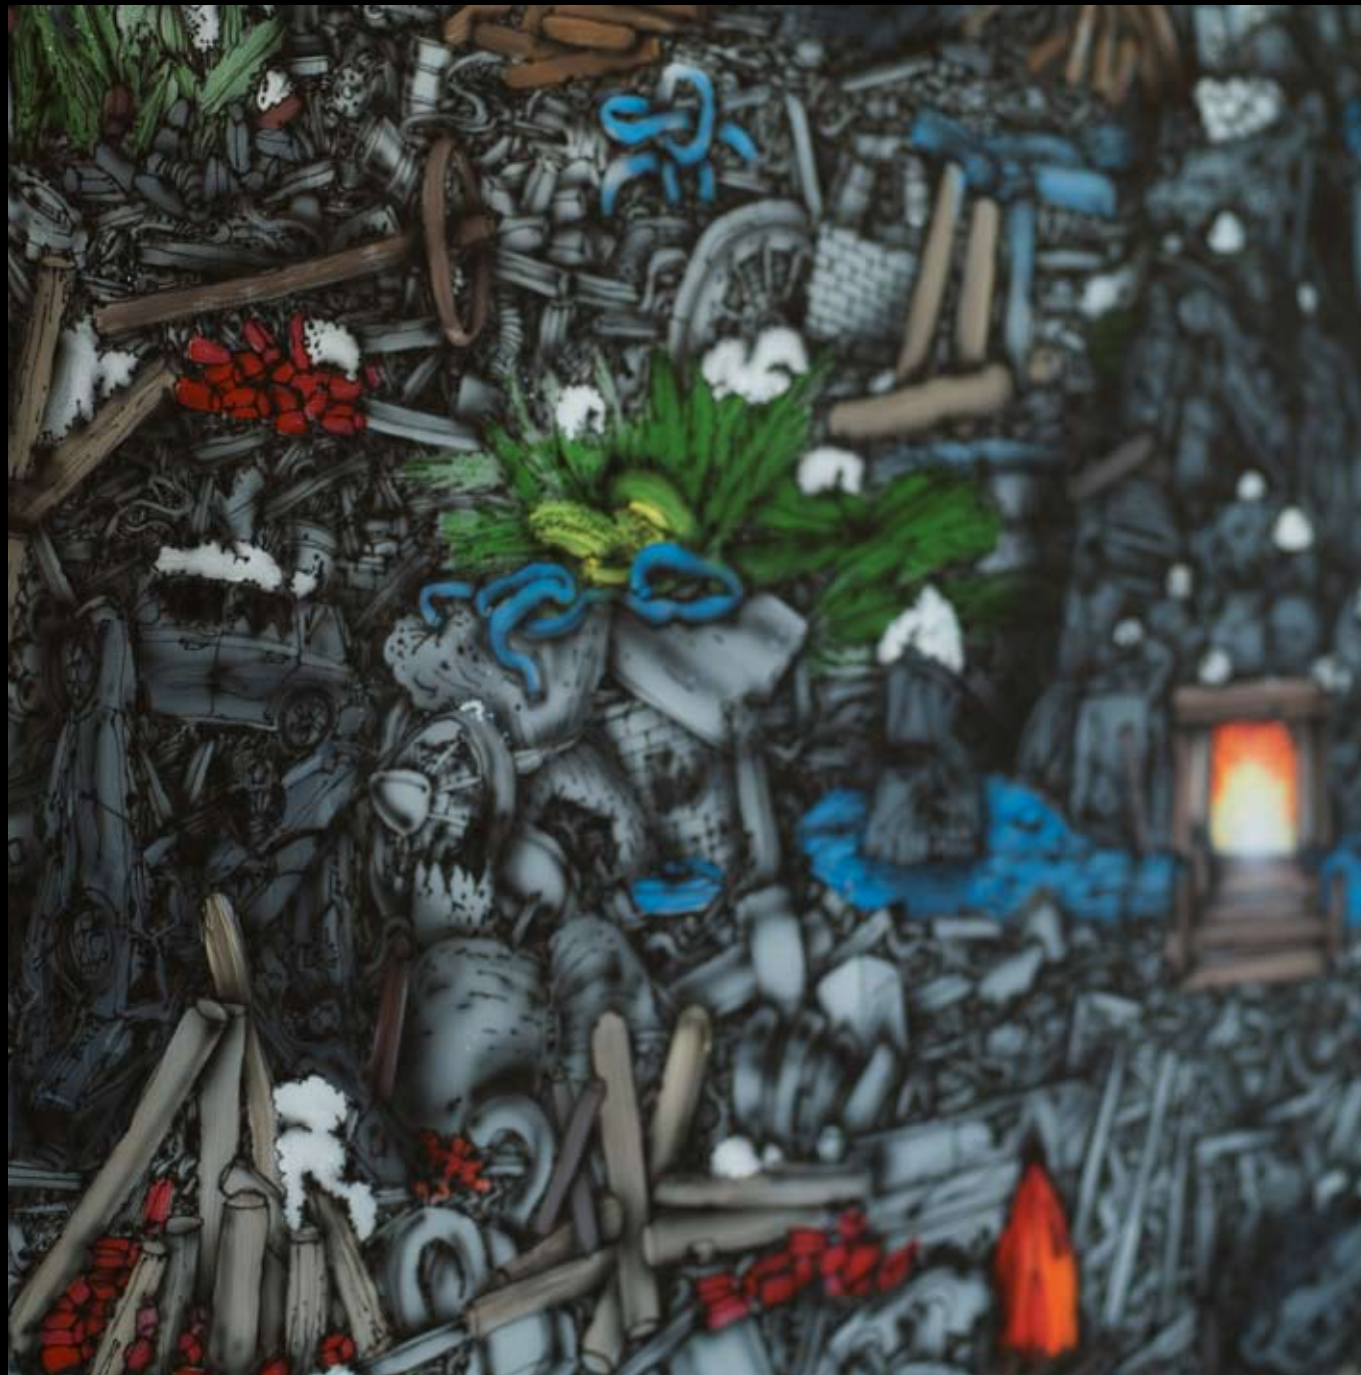

detail - Prosinec, airbrush a akryl na plátně, 160 x 120 cm, 2015