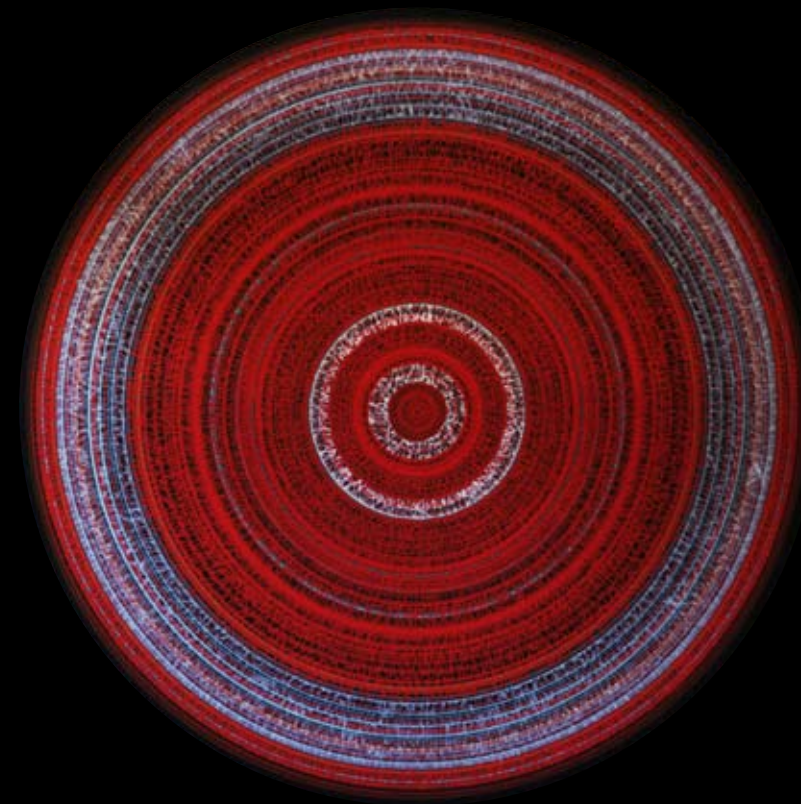

Po karnevalu 1, emailová barva a akryl na plátně, 50 x 60 cm, 2016

Po karnevalu 2, emailová barva a akryl na plátně, 50 x 60 cm, 2016