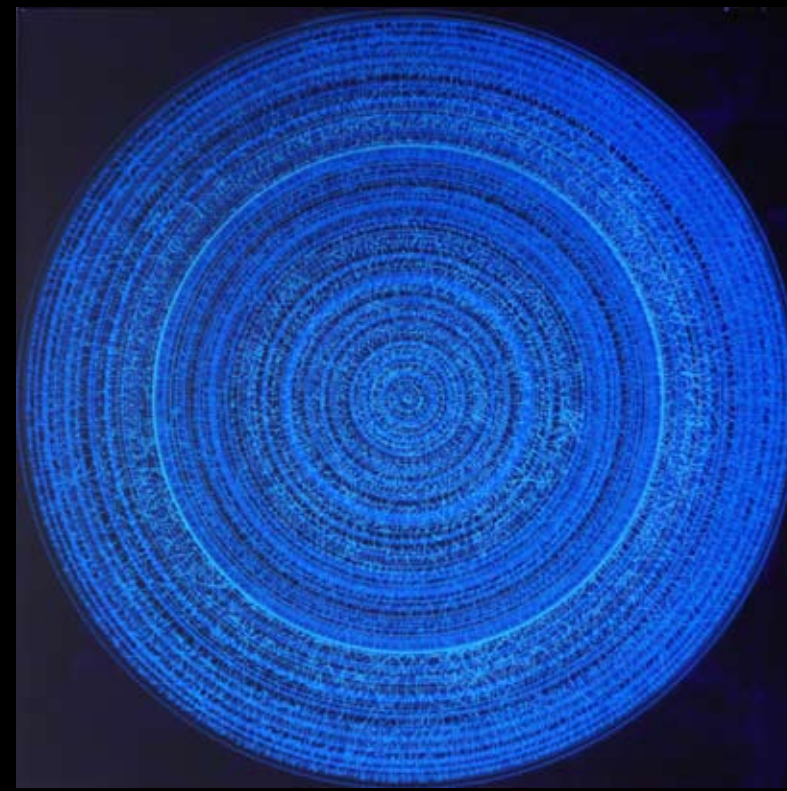

Bez názvu, airbrush a akryl na plátně, 100 x 100 cm, 2016