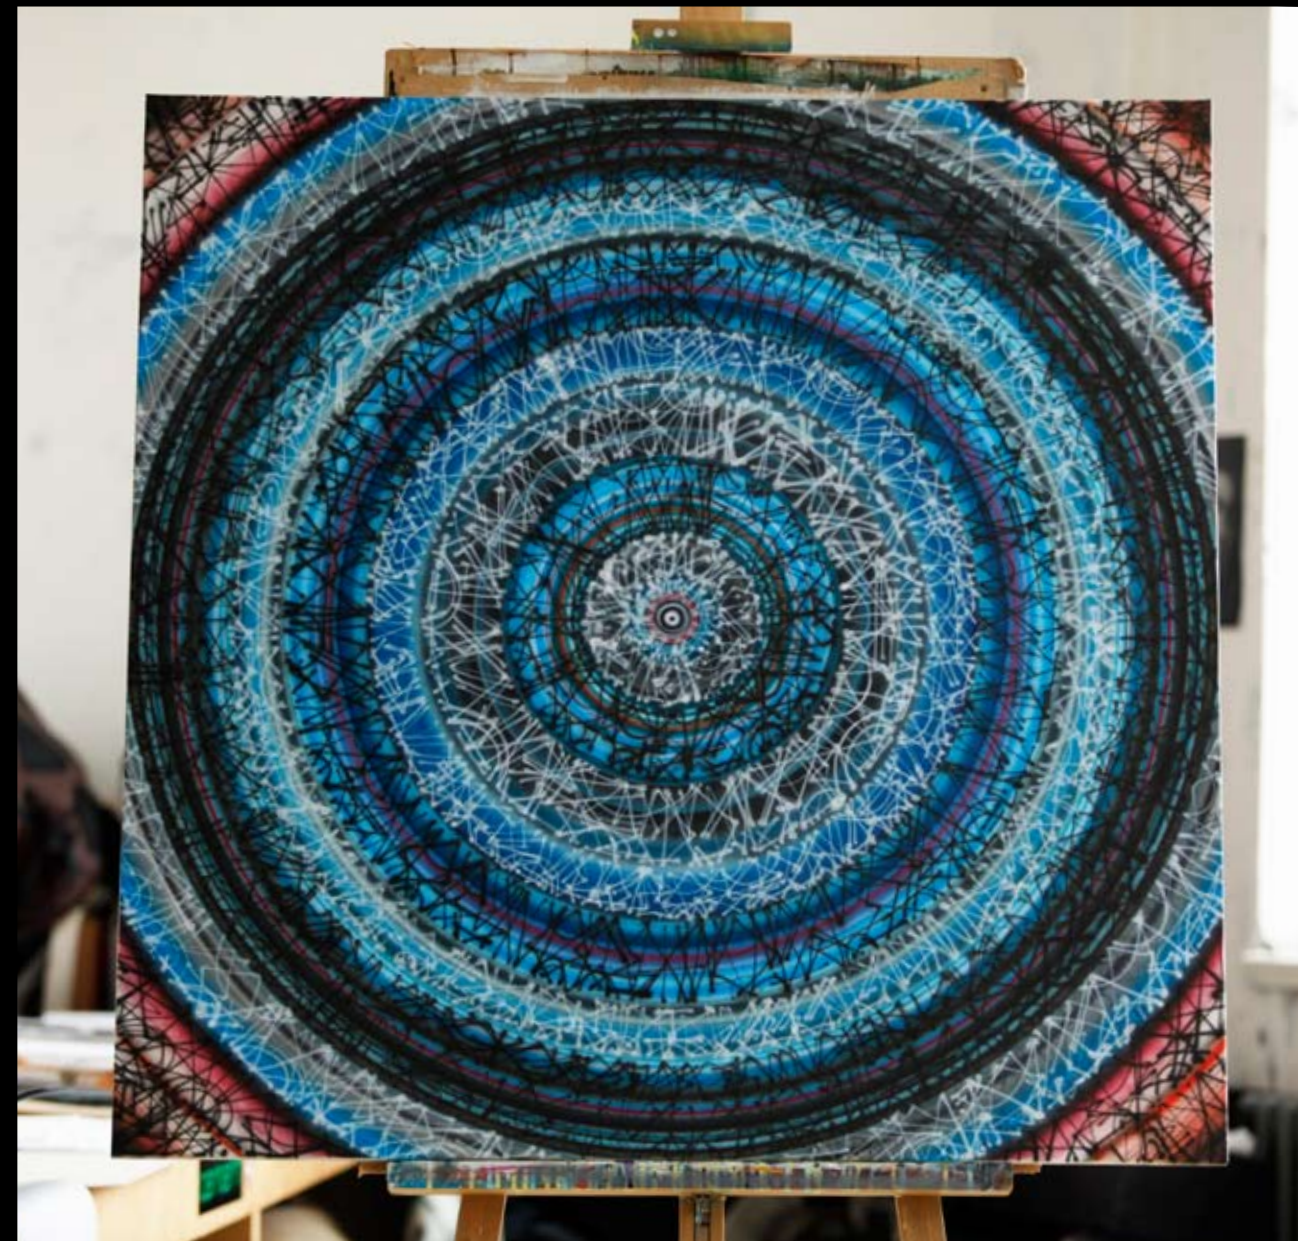

Vítej v džungli, airbrush na plátně, 100 x 100 cm, 2014