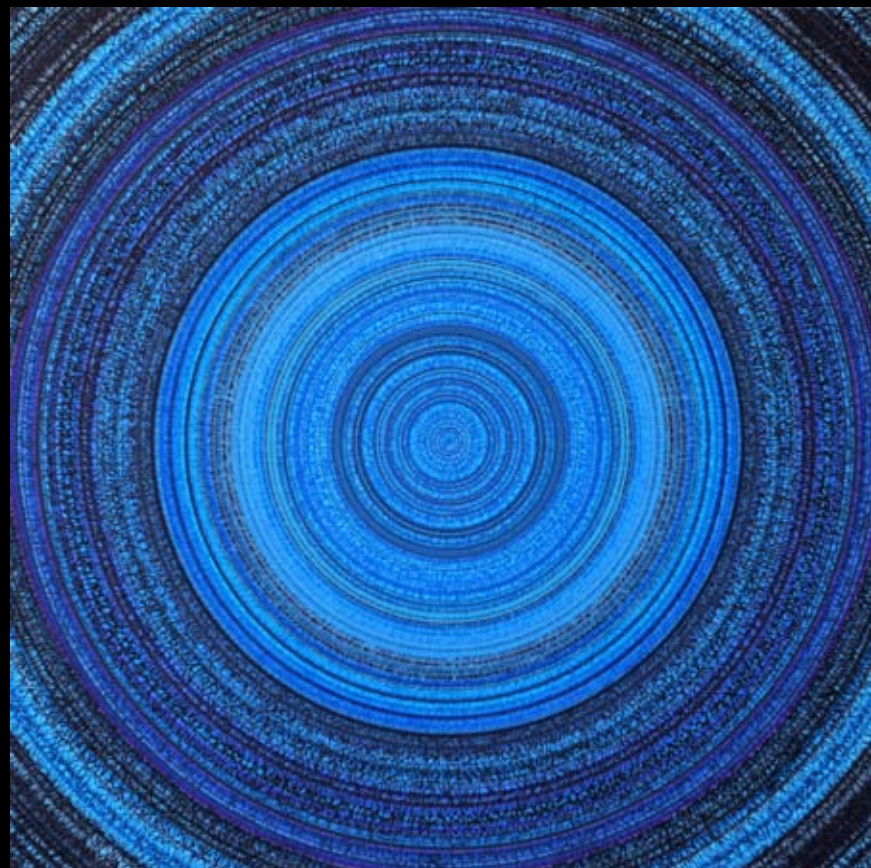

**MICHAL
ŠKAPA
2017**

PLÁTNA

Pocta sierralistům, airbrush a akryl na plátně, 80 x 42 cm, 2017

Klasiky, airbrush a akryl na plátně, 90 x 60 cm, 2017

Kus po koušku, airbrush na plátně, 110 x 110 cm, 2017

Město mrtvého muže, emailová barva a akryl na plátně, 50 x 150 cm, 2017