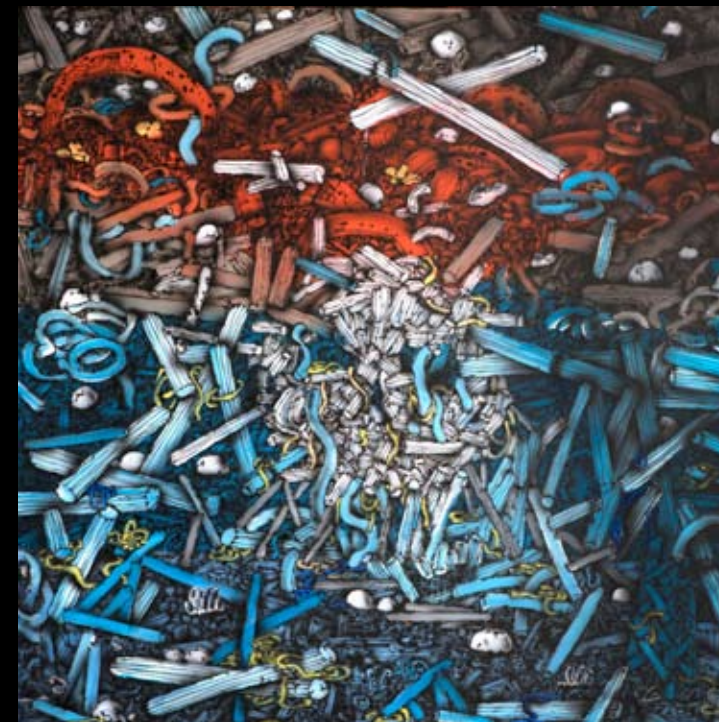

Dlouhý odpočinek, airbrush a akryl na plátně, 100 x 150 cm, 2015

Potopa, airbrush a akryl na plátně, 100 x 100 cm, 2016

Afrika, airbrush a akryl na plátně, 80 x 120 cm, 2015

Zelené vrakoviště, airbrush a akryl na plátně, 100 x 100 cm, 2015