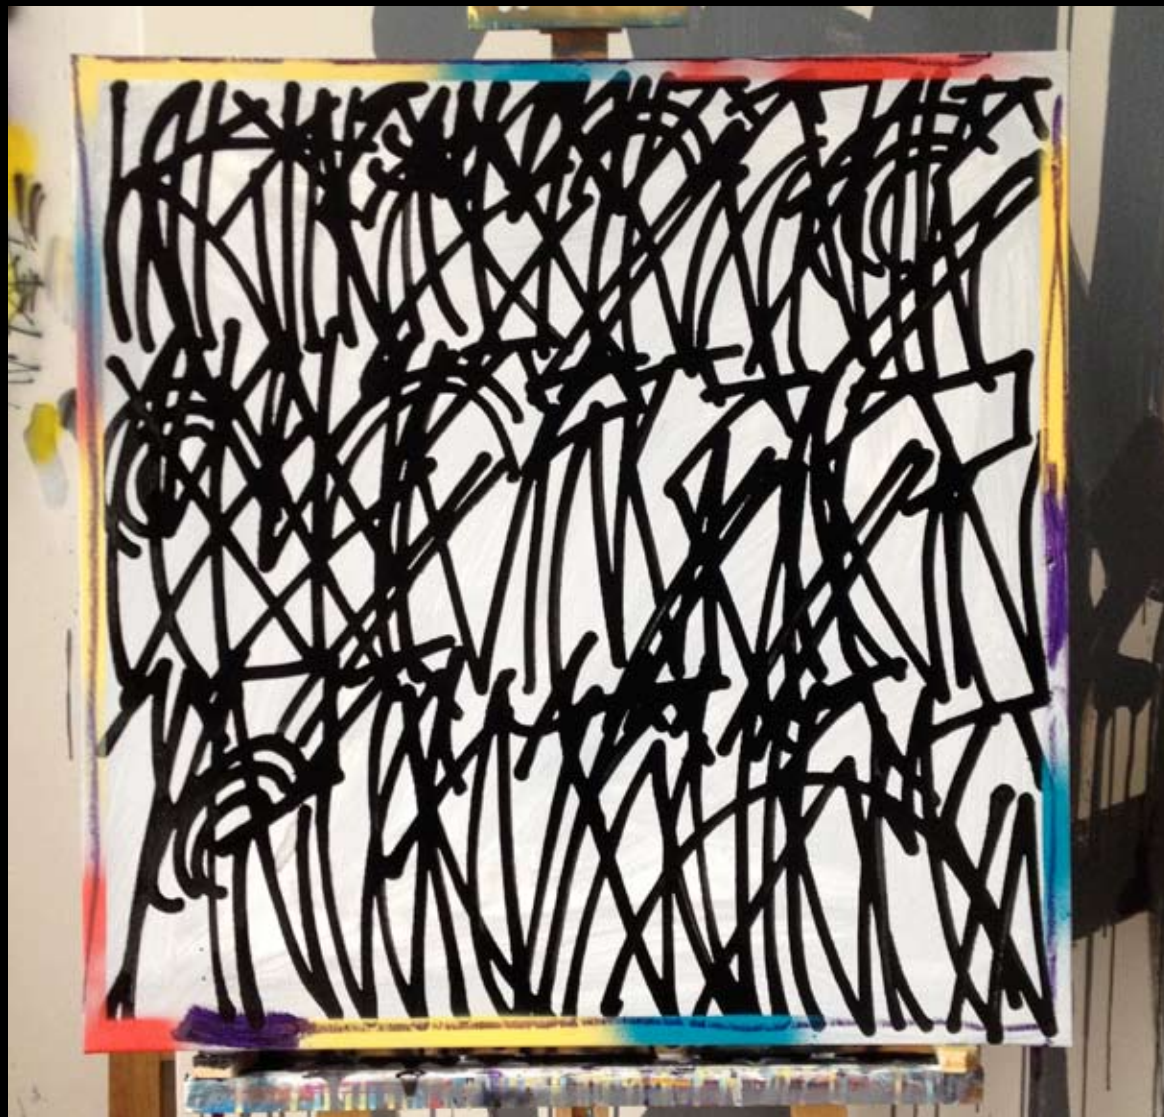

Vrstvy, akryl a airbrush na plátně, 100 x 100 cm, 2014

Větve, akryl na plátně, 100 x 100 cm, 2014

Kde mám hlavu?, akryl na plátně, 70 x 70 cm, 2014

Dnes se nemůžu smát, akryl na plátně, 70 x 70 cm, 2014

Scéna, akryl na plátně, 70 x 70 cm, 2014