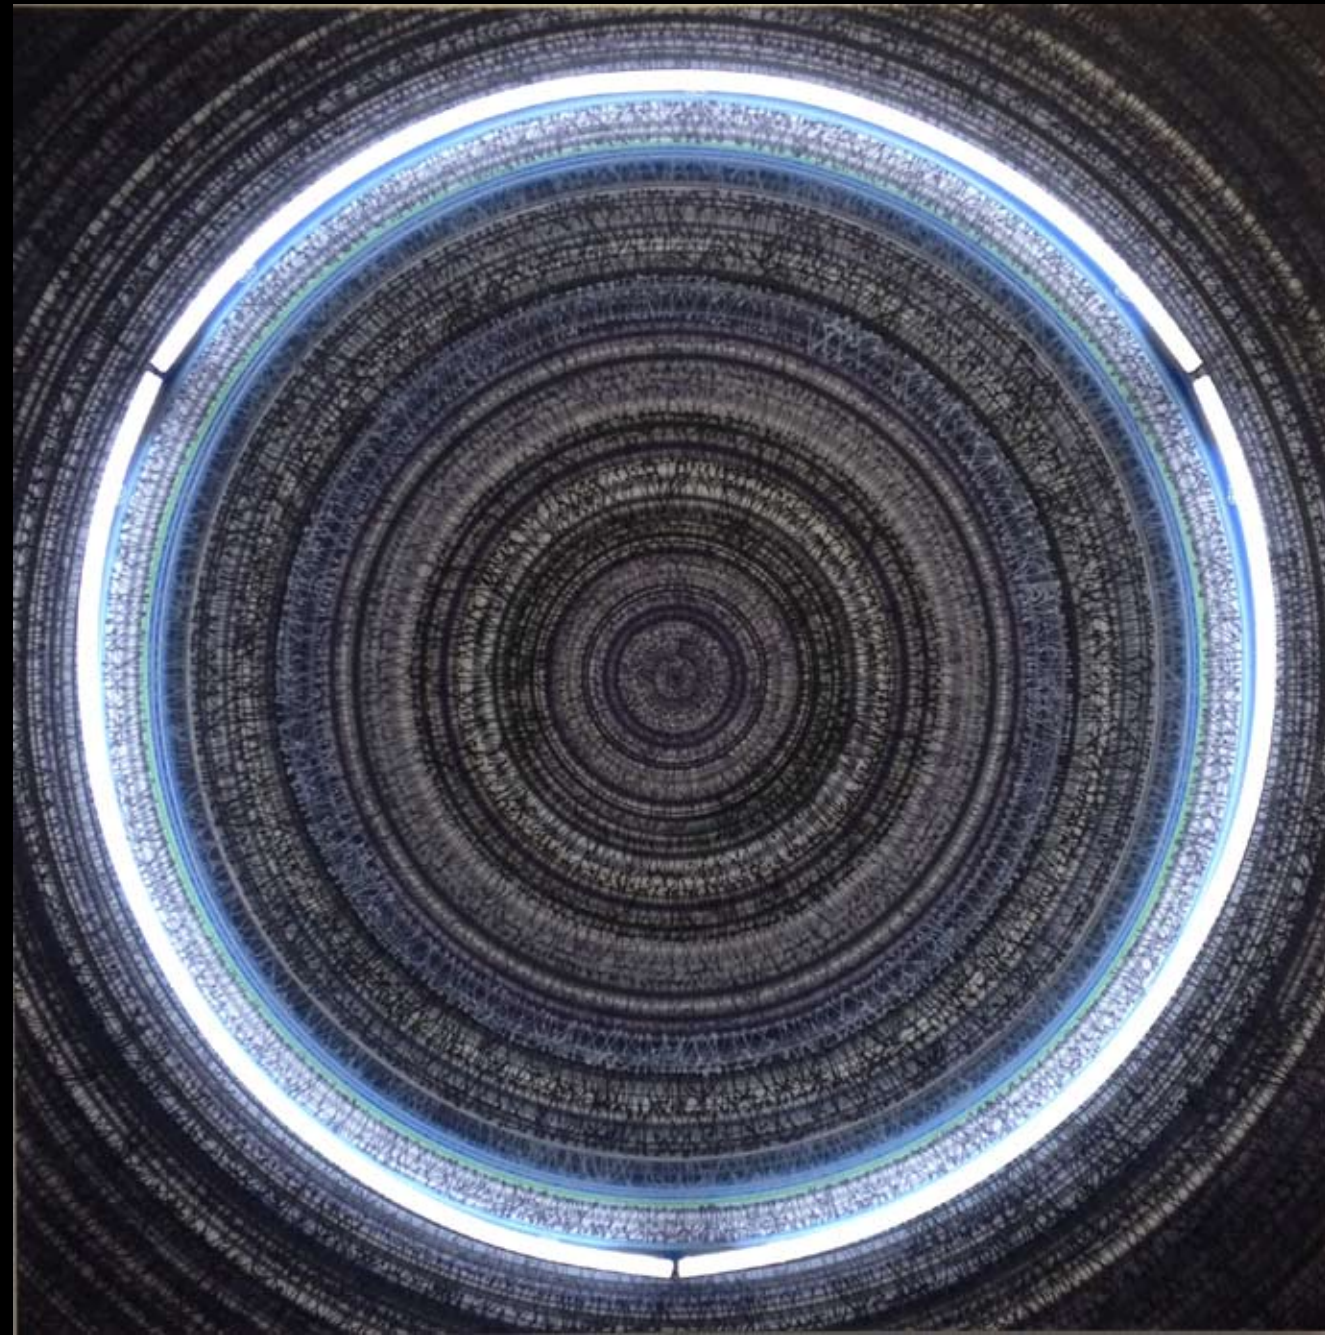

Zion, airbrush a akryl na plátně, 160 x 160 cm, 2015

Desintegration, airbrush a akryl na plátně, ø 60 cm, 2015

Oficiální verze, 2015, airbrush na plátně a neonové trubice, 160 x 160 cm, 2015

Bez názvu, emailová barva a akryl na plátně, 70 x 70 cm, 2015