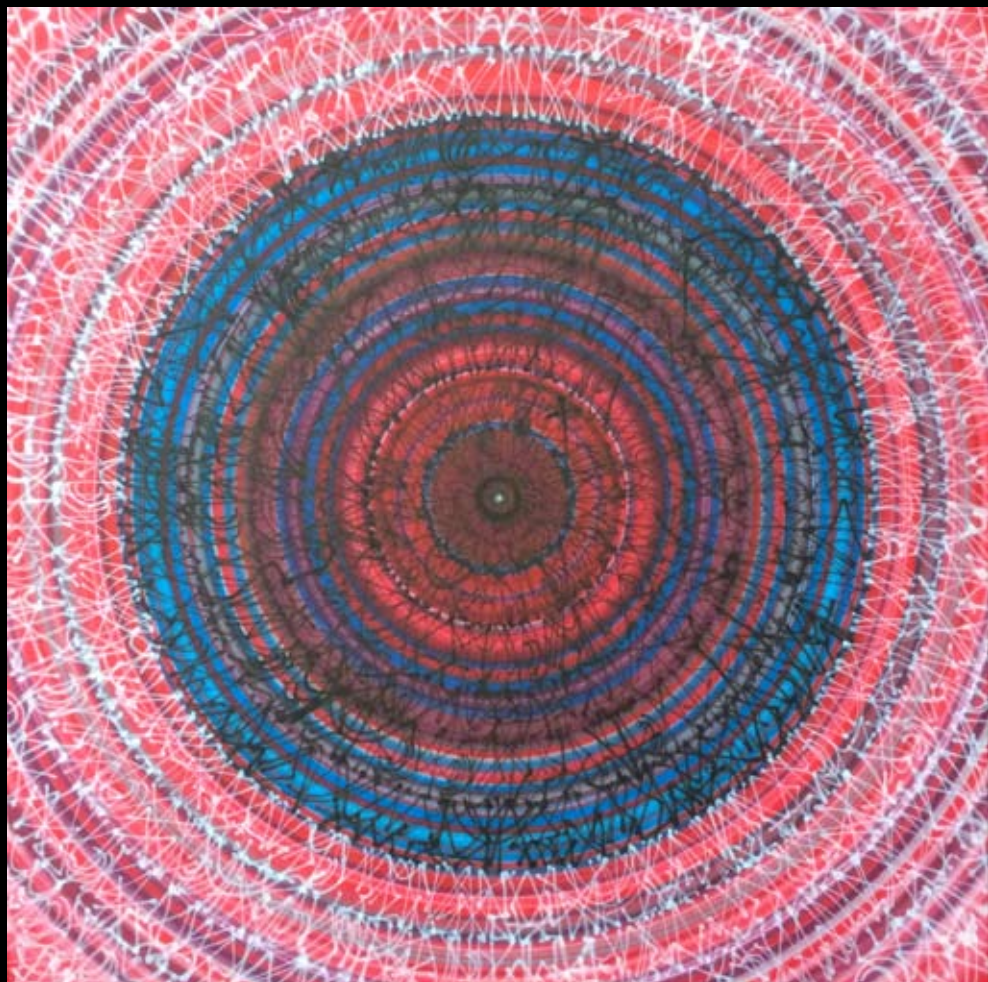

Ostrov pokladů, airbrush a akryl na plátně, 70 x 70 cm, 2015

Prosinec, airbrush a akryl na plátně, 160 x 120 cm, 2015

detail - Prosinec, airbrush a akryl na plátně, 160 x 120 cm, 2015

detail - Prosinec, airbrush a akryl na plátně, 160 x 120 cm, 2015