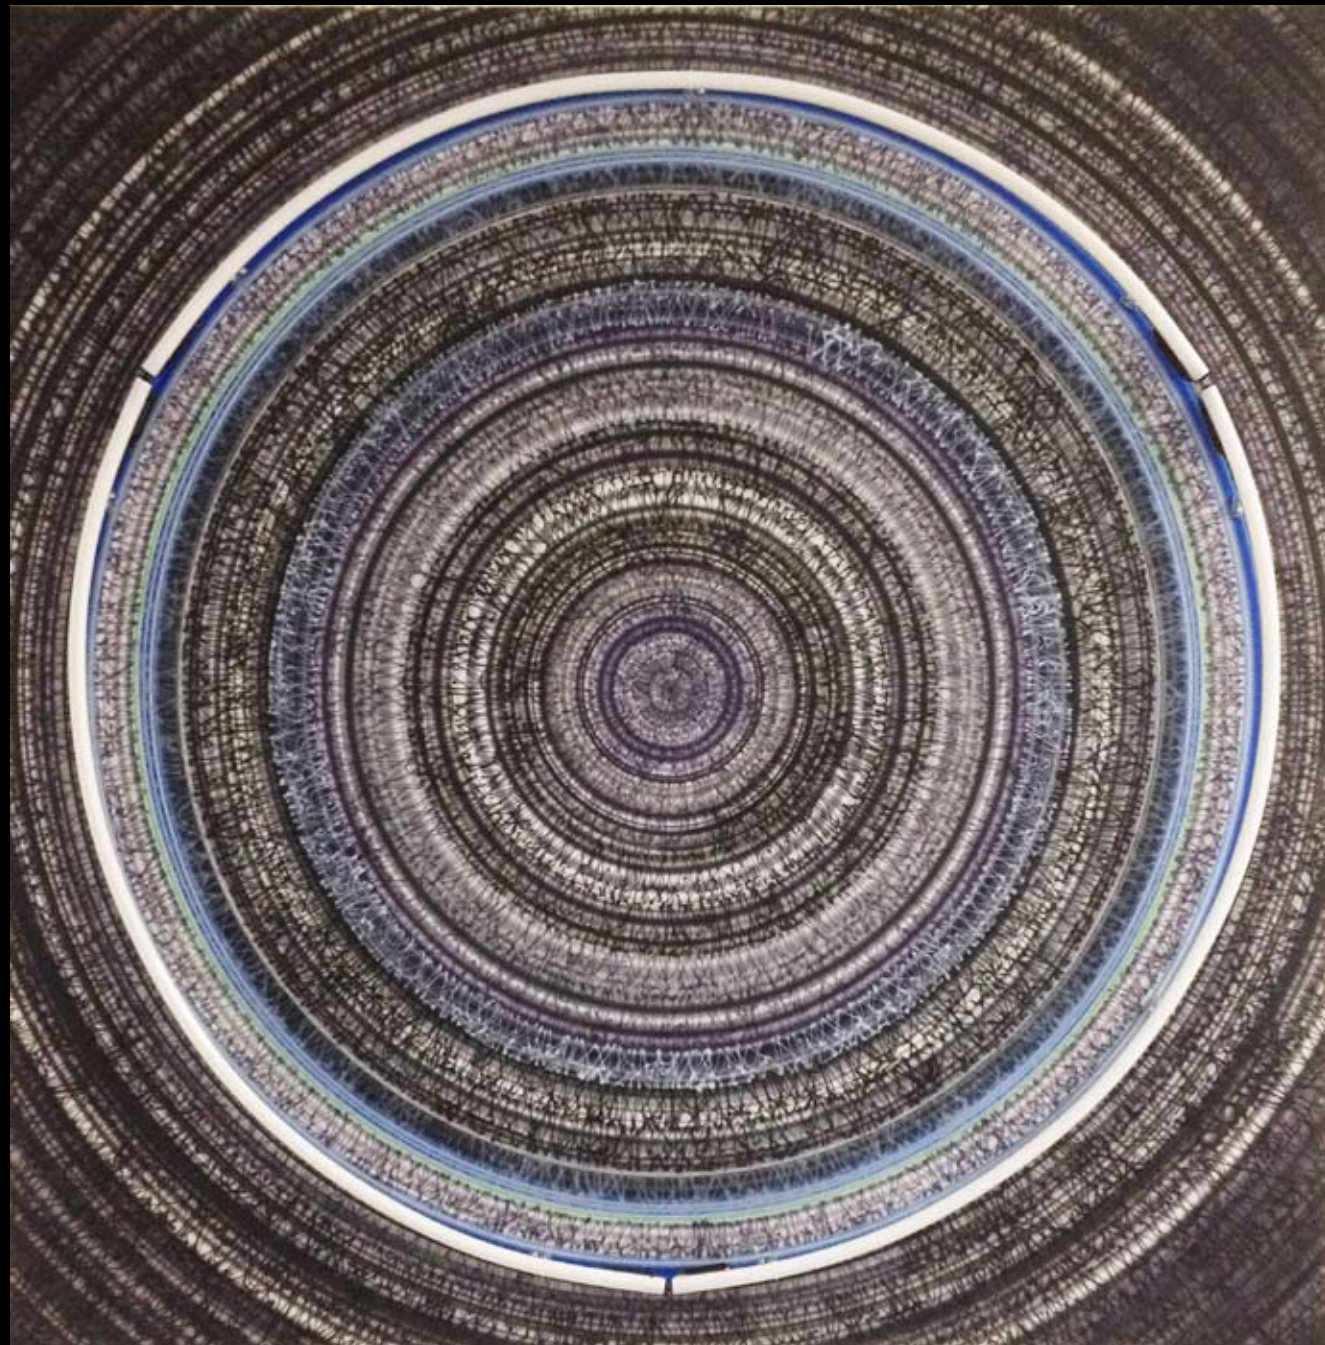

Oficiální verze, 2015, airbrush na plátně a neonové trubice, 160 x 160 cm, 2015