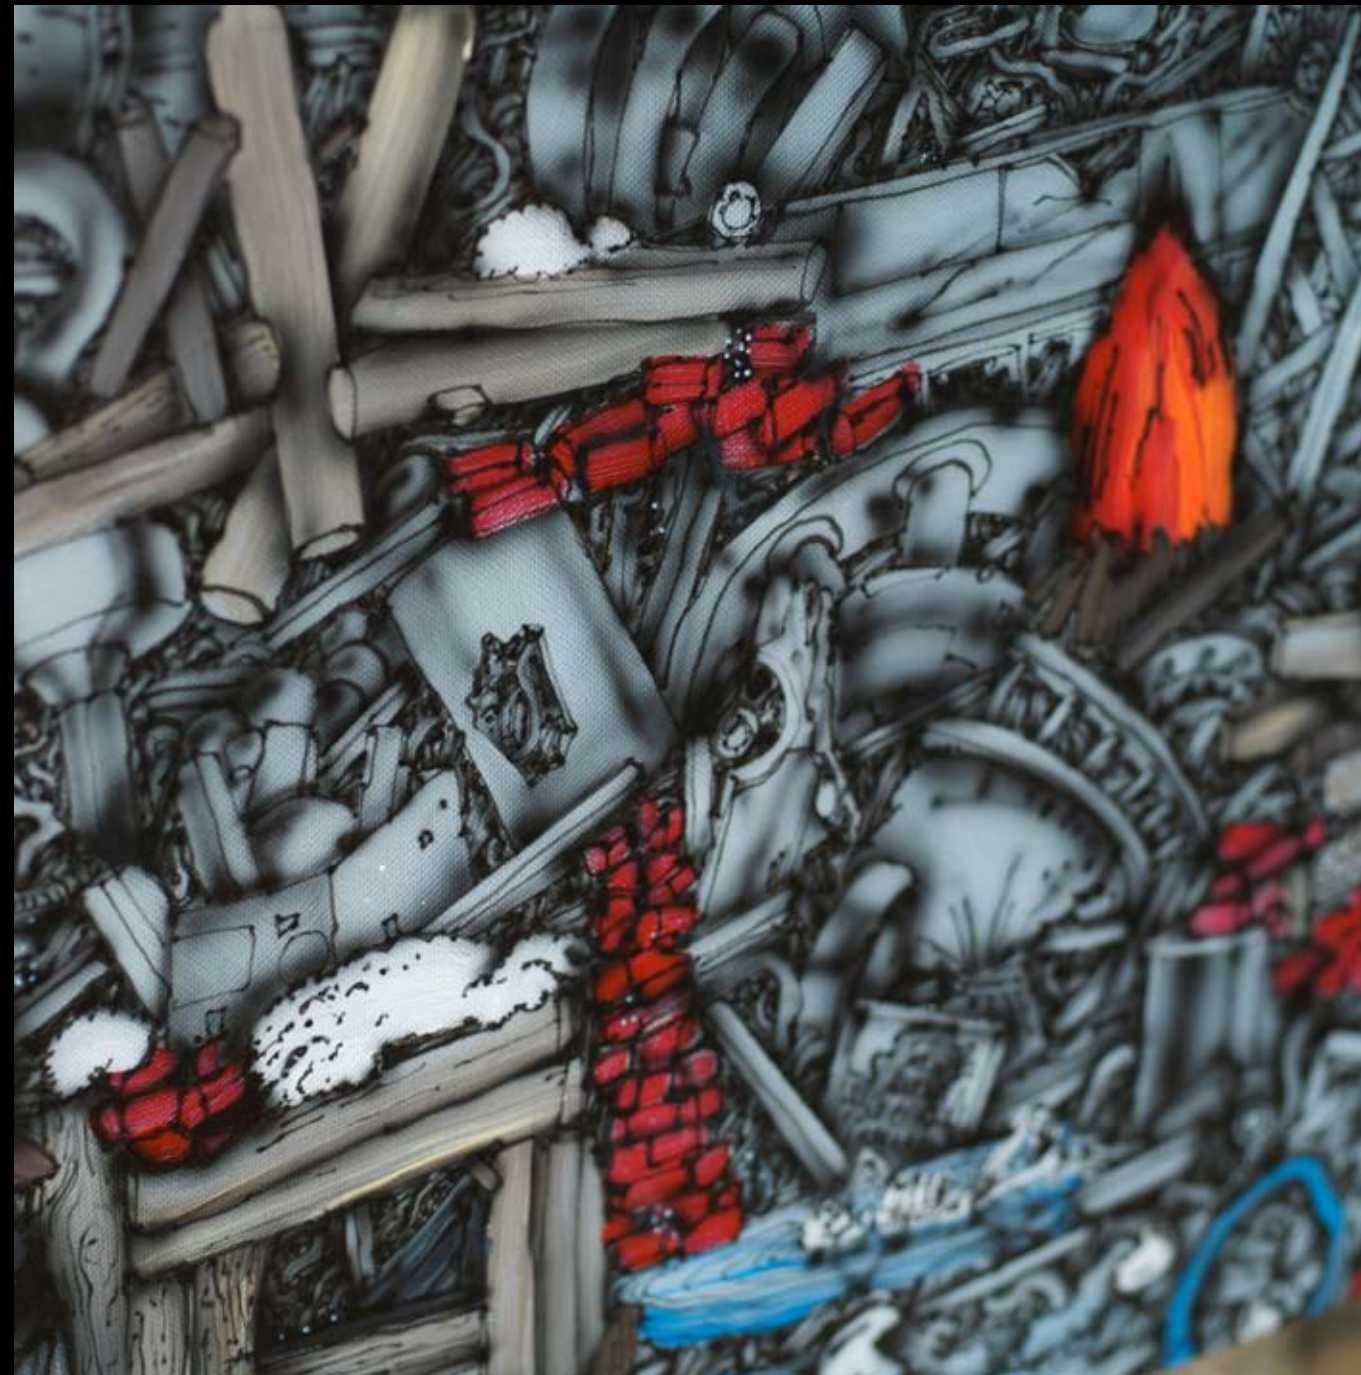

detail - Prosinec, airbrush a akryl na plátně, 160 x 120 cm, 2015